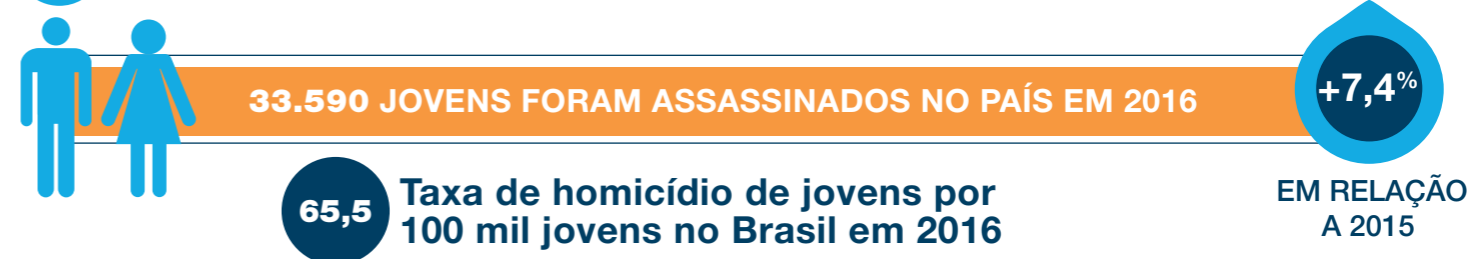

62.517 homicídios em 2016

MAIORES TAXAS

MENORES TAXAS

ARMA DE FOGO

71,1% DOS HOMICÍDIOS FORAM PRATICADOS COM ARMA DE FOGO

JUVENTUDE PERDIDA

PIORES CENÁRIOS

O PESO DA DESIGUALDADE RACIAL

GÊNERO, RAÇA E VIOLÊNCIA LETAL

ESTUPROS