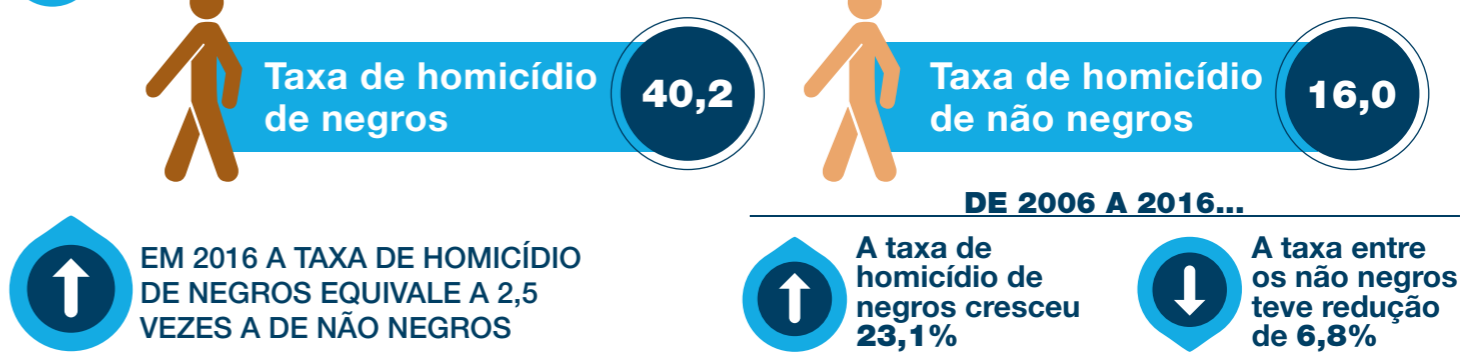

62.517 homicídios em 2016

MAIORES TAXAS

MENORES TAXAS

ARMA DE FOGO

71,1% DOS HOMICÍDIOS FORAM PRATICADOS COM ARMA DE FOGO

JUVENTUDE PERDIDA

PIORES CENÁRIOS

O PESO DA DESIGUALDADE RACIAL

GÊNERO, RAÇA E VIOLÊNCIA LETAL

ESTUPROS