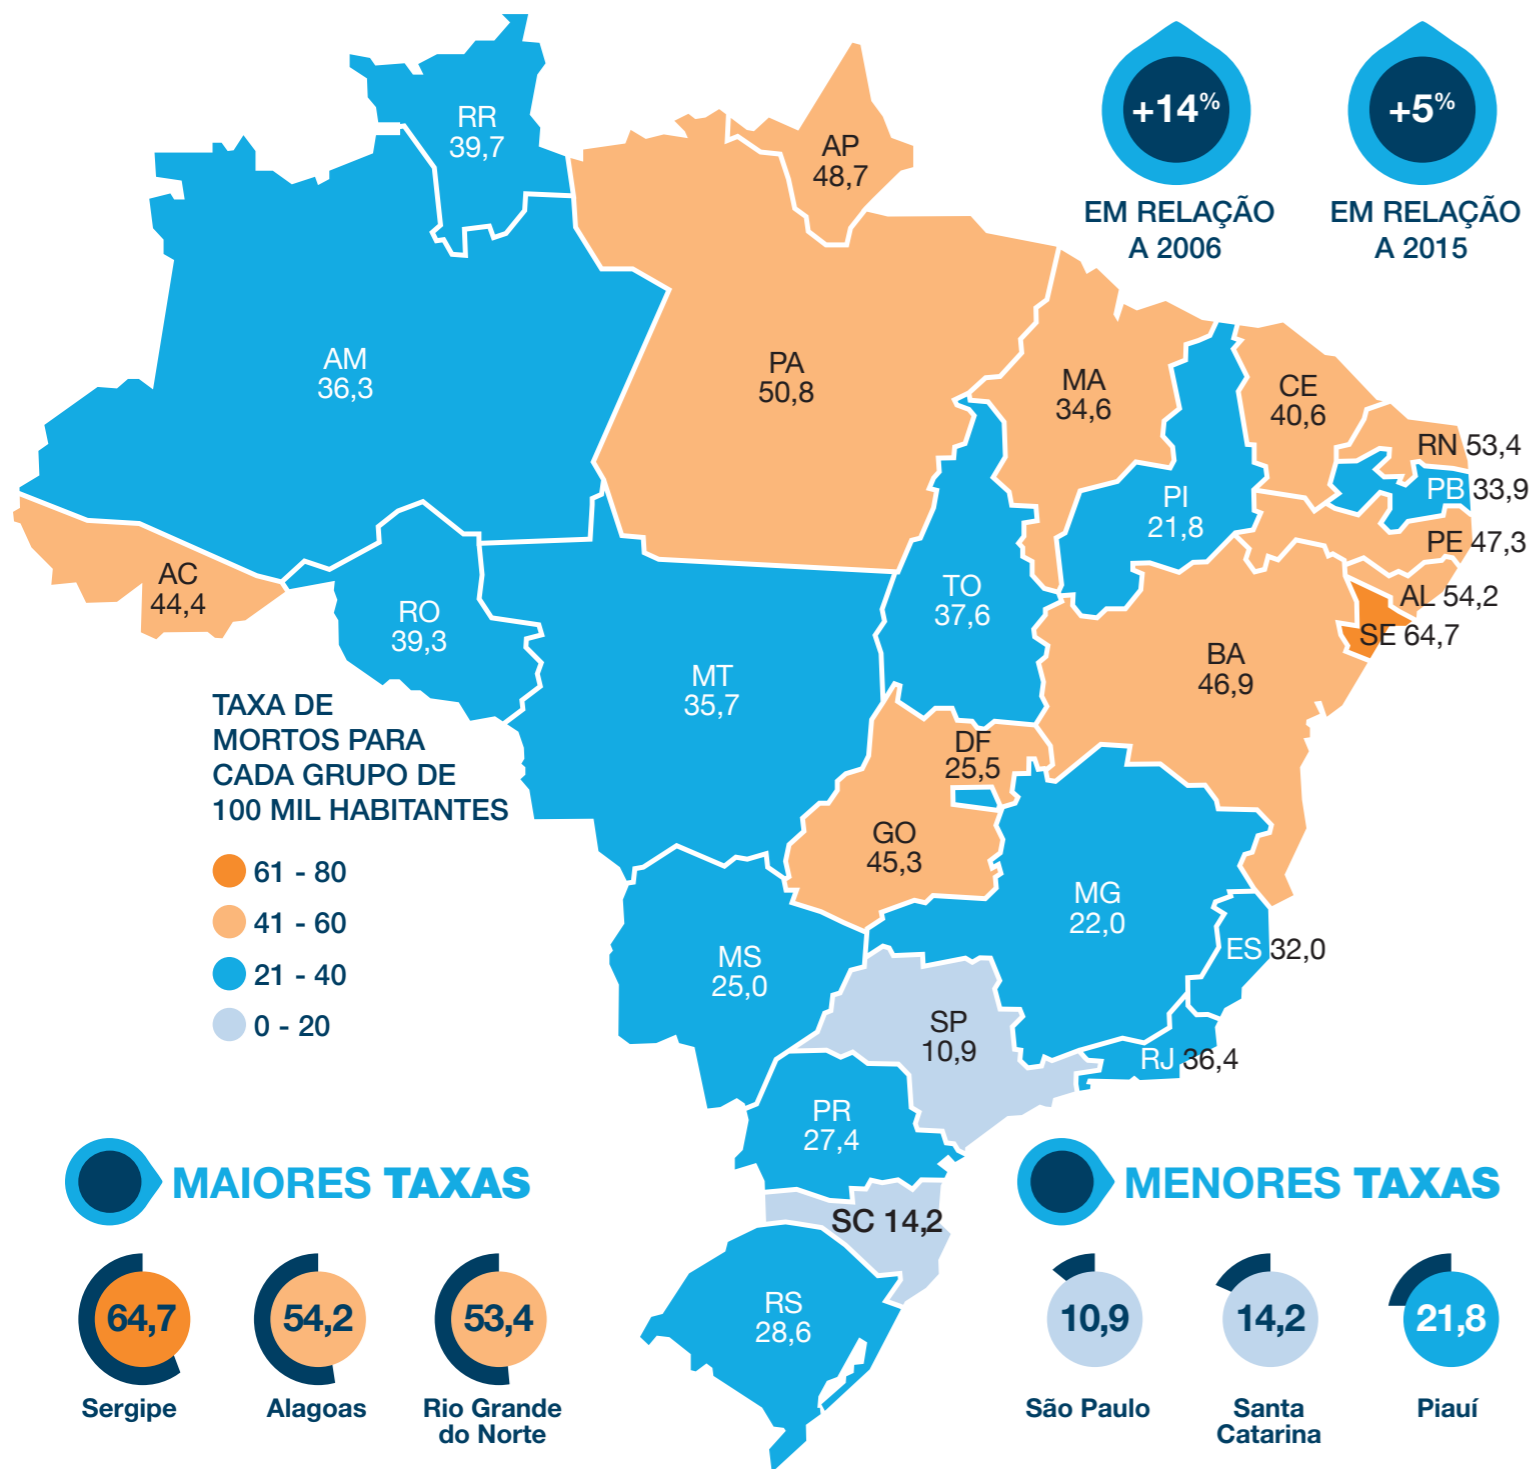

62.517 homicídios em 2016

MAIORES TAXAS

MENORES TAXAS

ARMA DE FOGO

71,1% DOS HOMICÍDIOS FORAM PRATICADOS COM ARMA DE FOGO

JUVENTUDE PERDIDA

PIORES CENÁRIOS

O PESO DA DESIGUALDADE RACIAL

GÊNERO, RAÇA E VIOLÊNCIA LETAL

ESTUPROS